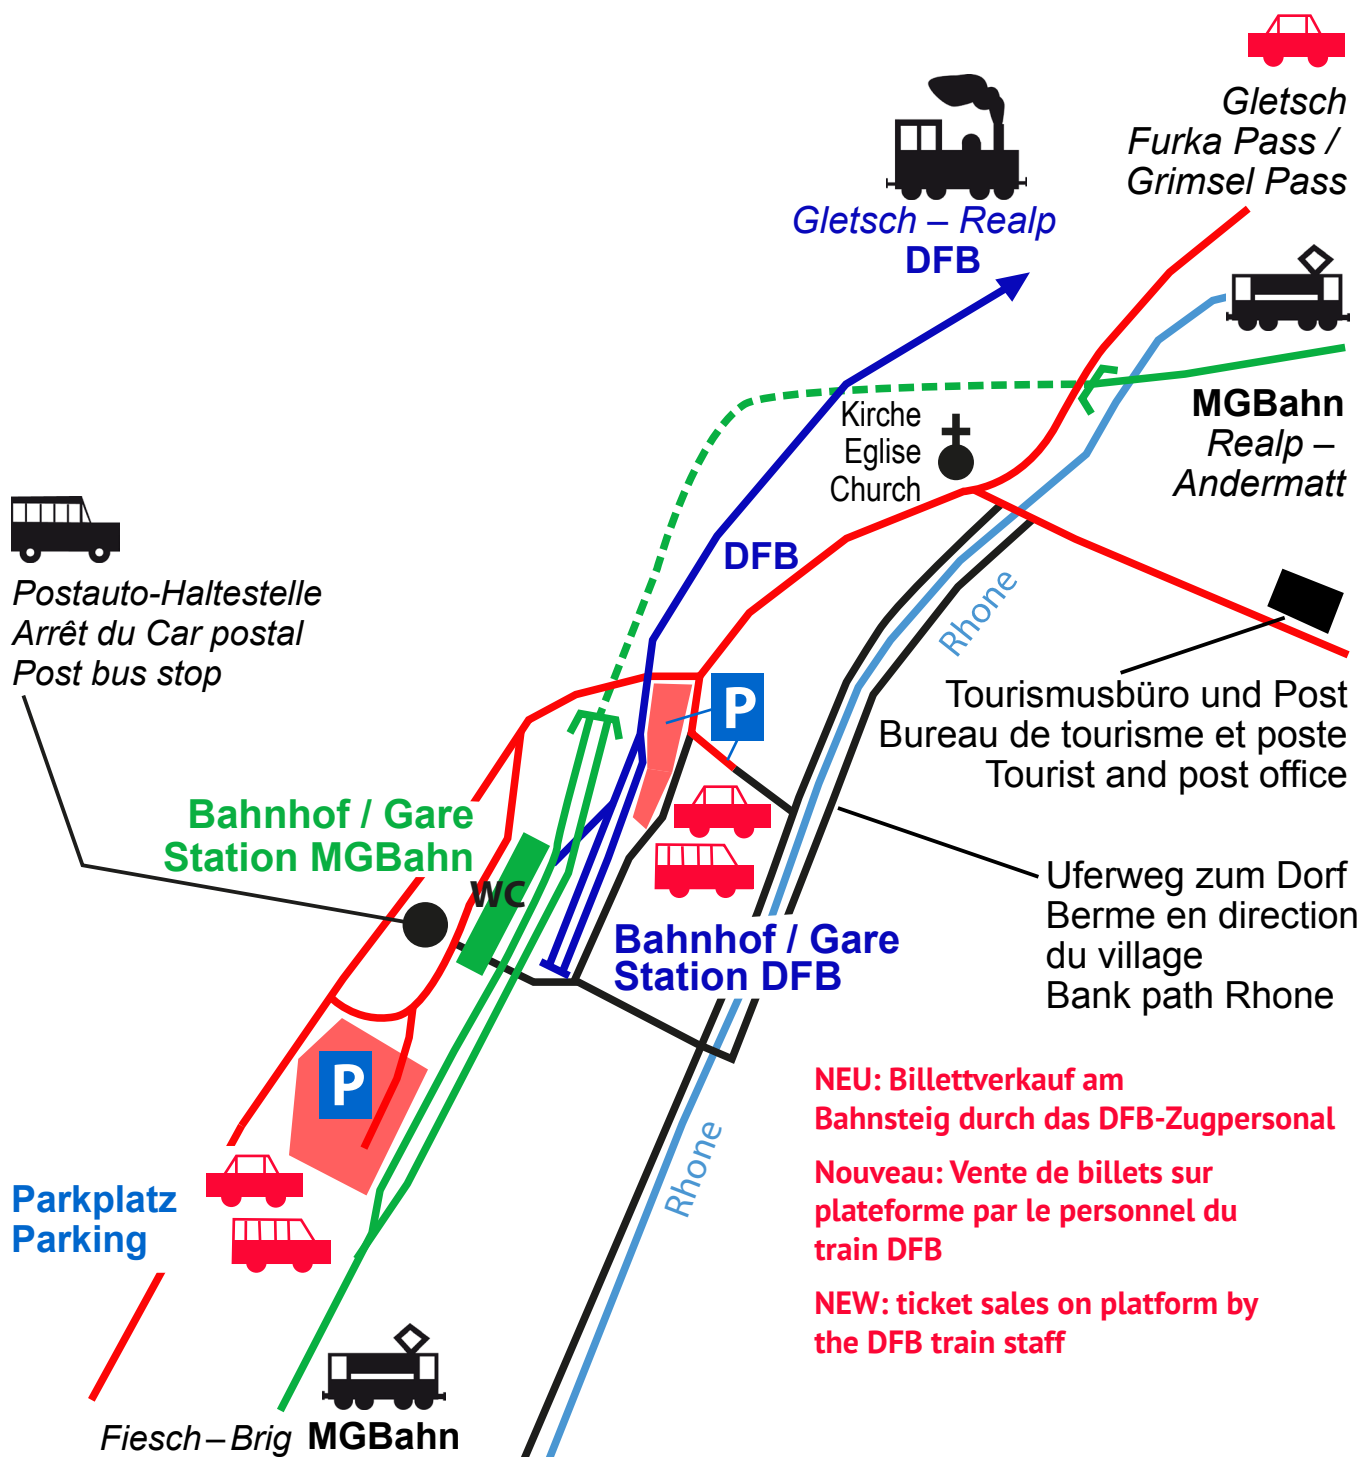

# OBERWALD Situationsplan Plan de situation Site plan

**NEU: Billetverkauf am Bahnsteig durch das DFB-Zugpersonal**

**Nouveau: Vente de billets sur plateforme par le personnel du train DFB**

**NEW: ticket sales on platform by the DFB train staff**