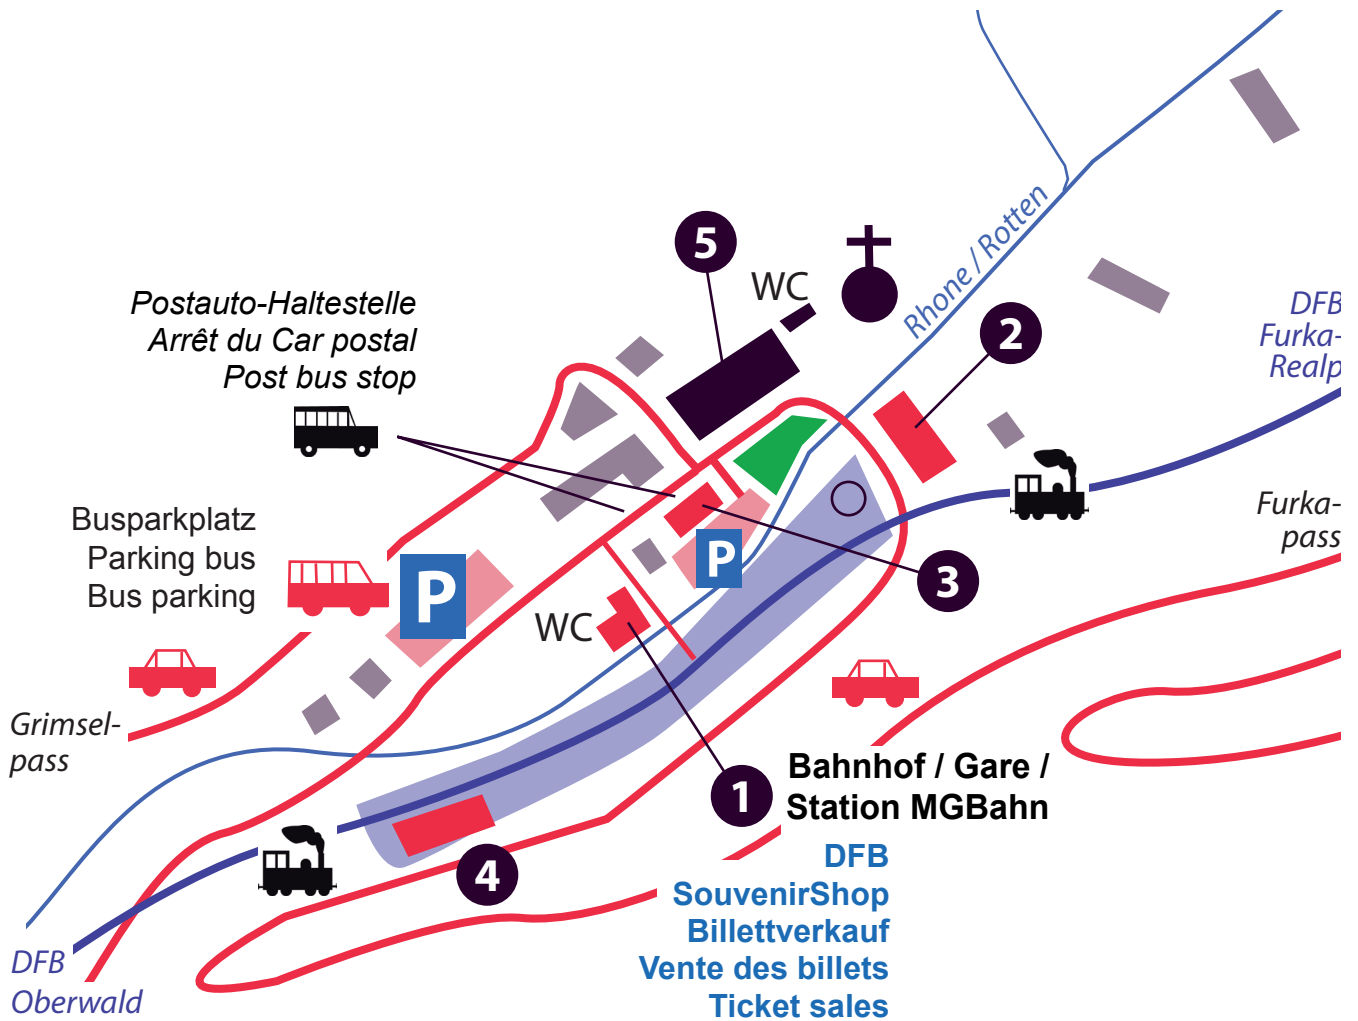

**GLETSCH**  
**Situationsplan**  
**Plan de situation**  
**Site plan**

- 1 = Bahnhofgebäude DFB  
Bâtiment de la gare DFB  
DFB station building
- 2 = Blauhaus
- 3 = InfoPoint
- 4 = Lokremise DFB  
Dépôt de locomotives DFB  
Locomotive depot DFB